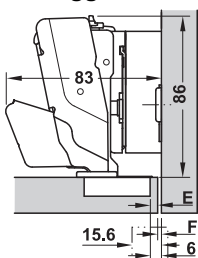

- > Materiaal: pot: zink-aluminium legering, scharnierarm: staal
- > Oppervlak: vernikkeld
- > Montage: deur aan corpus gereedschapsloos (clip-techniek)
- > Instelmogelijkheid: zijverstelling van -2 tot +2 mm, diepteverstelling van -2 tot +3 mm, hoogteverstelling afhankelijk van montageplaat max. ± 2,5 mm
- > met of zonder geïntegreerde demping
- > met zelfsluitmechanisme

→ zijwandmontage

deuropdek mm												
12	13	14	15	16	17	18	19	20	21	22	23	24
				3	4	5	6	7	8	9	10	-2
			3	4	5	6	7	8	9	10		0
	3	4	5	6	7	8	9	10				2
3	4	5	6	7	8	9	10					3
potafstand E mm						montageplaat afstand mm						

Demping	Potbevestiging	Artikelnr.
met	gereedschapsloos om te schroeven	348.32.731
zonder	gereedschapsloos om te schroeven	348.32.531
		348.32.501

Verpakking: 1 of 25 stuks

→ tussenwandmontage

deuropdek mm													
5,5	6,5	7,5	8,5	9,5	10	11,5	12	13	14	15	16	17	
					3	4	5	6	7	8	9	10	-2
			3	4	5	6	7	8	9	10			0
	3	4	5	6	7	8	9	10					2
3	4	5	6	7	8	9	10						3
potafstand E mm						montageplaat afstand mm							

deuropdek mm												
-3	-2	-1	0									
		3	4									1
												9
3	4	5	6									2
												1

Bestelinformatie

- daarvoor is nodig:
- > scharnier voor zijwandmontage
- > montageplaat afstand 19 of 21 mm