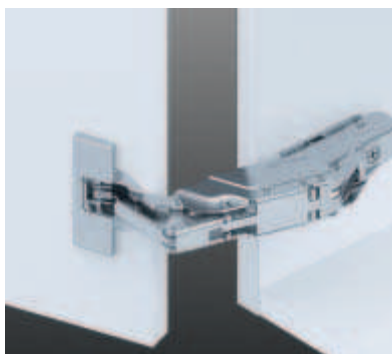

Grass Tiomos 160°

voor corpussen met binnenladen of uittrekbare plateaus

5

Potscharnieren Grass Tiomos

- > met of zonder geïntegreerde, 3-voudig verstelbare demping in de scharnierarm
- > 0-insprong bij toepassing met binnenladen of uittrekbare plateaus
- > geringe potdiepte 10 mm
- > omlopende verstekmontage mogelijk

Minimum voeg F

Tot deurdikte 28 mm is geen minimum voeg nodig. Vanaf deurdikte 29 mm adviseren wij een proefmontage.

Opmerking

Voor zijwandmontage en tussenwandmontage zijn de maten in de tekeningen berekend met montageplaat afstand 2 mm.

- > Materiaal: pot: zink-aluminium legering, scharnierarm: staal
- > Oppervlak: vernikkeld
- > Montage: deur aan corpus gereedschapsloos (clip-techniek)
- > Instelmogelijkheid: zijverstelling van -2 tot +2 mm, diepteverstelling van -2 tot +3 mm, hoogteverstelling afhankelijk van montageplaat max. ± 2,5 mm
- > met of zonder geïntegreerde demping
- > met zelfsluitmechanisme