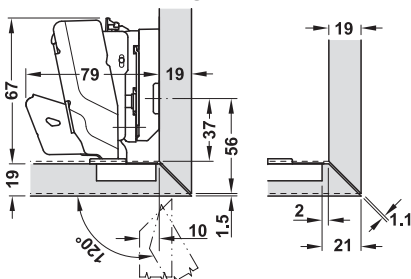

- > Materiaal: pot: zink-aluminium legering, scharnierarm: staal
- > Oppervlak: vernikkeld
- > Montage: deur aan corpus gereedschapsloos (clip-techniek)
- > Instelmogelijkheid: zijverstelling van -2 tot +2 mm, diepteverstelling van -2 tot +3 mm, hoogteverstelling afhankelijk van montageplaat max. ± 2,5 mm
- > met of zonder geïntegreerde demping
- > met zelfsluitmechanisme

deuropdek mm												
-3	-2	-1	0									
		3	4									1
												9
3	4	5	6									2
												1

Bestelinformatie

- daarvoor is nodig:
- > scharnier voor zijwandmontage
- > montageplaat afstand 19 of 21 mm

Opmerking

Aanschroefpositie van de montageplaat met de deurdikte +1,5 mm terugzetten. De maten in de tekening zijn berekend met montageplaat afstand 19 mm.

→ verstekmontage

Bestelinformatie

- daarvoor is nodig:
- > scharnier voor zijwandmontage
- > montageplaat afstand 14 mm
- > potafstand 2 mm
- > openingshoekbegrenzer 120°