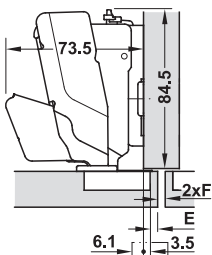

- > Materiaal: pot: zink-aluminium legering, scharnierarm: staal
- > Oppervlak: vernikkeld
- > Montage: deur aan corpus gereedschapsloos (clip-techniek)
- > Instelmogelijkheid: zijverstelling van -2 tot +2 mm, diepteverstelling van -2 tot +3 mm, hoogteverstelling afhankelijk van montageplaat max. ± 2,5 mm
- > met of zonder geïntegreerde demping
- > met zelfsluitmechanisme

→ zijwandmontage

deuropdek mm												
12	13	14	15	16	17	18	19	20	21	22	23	24
				3	4	5	6	7	8	9	10	-2
			3	4	5	6	7	8	9	10		0
	3	4	5	6	7	8	9	10				2
3	4	5	6	7	8	9	10					3
potafstand E mm						montageplaat afstand mm						

Demping	Potbevestiging	Artikelnr.
met	gereedschapsloos om te schroeven	348.32.731
zonder	gereedschapsloos om te schroeven	348.32.531
		348.32.501

Verpakking: 1 of 25 stuks

→ tussenwandmontage

deuropdek mm													
5,5	6,5	7,5	8,5	9,5	10	11,5	12	13	14	15	16	17	
					3	4	5	6	7	8	9	10	-2
			3	4	5	6	7	8	9	10			0
	3	4	5	6	7	8	9	10					2
3	4	5	6	7	8	9	10						3
potafstand E mm						montageplaat afstand mm							