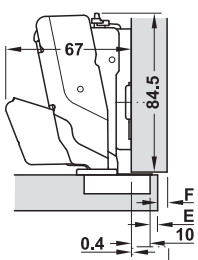

Minimum voeg F

Tot deurdikte 28 mm is geen minimum voeg nodig. Vanaf deurdikte 29 mm adviseren wij een proefmontage.

Opmerking

Voor zijwandmontage en tussenwandmontage zijn de maten in de tekeningen berekend met montageplaat afstand 2 mm.

- > Materiaal: pot: zink-aluminium legering, scharnierarm: staal
- > Oppervlak: vernikkeld
- > Montage: deur aan corpus gereedschapsloos (clip-techniek)
- > Instelmogelijkheid: zijverstelling van -2 tot +2 mm, diepteverstelling van -2 tot +3 mm, hoogteverstelling afhankelijk van montageplaat max. ± 2,5 mm
- > met of zonder geïntegreerde demping
- > met zelfsluitmechanisme

→ zijwandmontage

deuropdek mm												
12	13	14	15	16	17	18	19	20	21	22	23	24
				3	4	5	6	7	8	9	10	-2
			3	4	5	6	7	8	9	10		0
	3	4	5	6	7	8	9	10				2
3	4	5	6	7	8	9	10					3
potafstand E mm						montageplaat afstand mm						