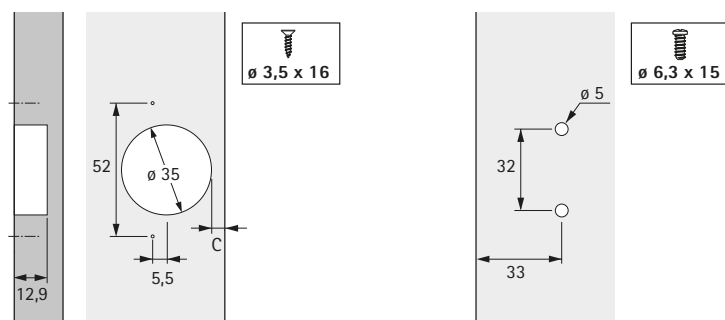

Speciaal scharnier

- ET 582
- Voor koelkastkasten, openingshoek 95°

- Speciaal scharnier met kleine scharnierinsprong voor koelkastkasten
- Potdiameter 35 mm
- Potdiepte 12,8 mm
- Met veer
- Incl. montageplaat en afstandsplaat (montageplaatdikte = 3 mm) voor een opdek van 13 - 18 mm
- Geïntegreerde opdekverstelling + 1 mm / - 1 mm
- Geïntegreerde diepteverstelling + 3 mm / - 3 mm
- Materiaal scharnierarm vernikkeld staal
- Materiaal scharnierpot vernikkeld spuitgietzink
- Materiaal afstandsplaat kunststof wit

Speciaal scharnier ET 582

Bestelnr.	VE
0 072 134	1/10 st.

Boormaten

Opmerking

Aanslagvoorbeeld

Opmerking

Voor het koppelen van de meubeldeur aan de koelkastdeur kan sleepbeslag worden gebruikt.

Montageplaat met afstandsplaat =
montageplaatdikte 3 mm

Montageplaat zonder afstandsplaat =
montageplaatdikte 0 mm

C-maat mm	Opdek mm	C-maat mm	Opdek mm
3,0	13,0	3,0	16,0
3,5	13,5	3,5	16,5
4,0	14,0	4,0	17,0
4,5	14,5	4,5	17,5
5,0	15,0	5,0	18,0