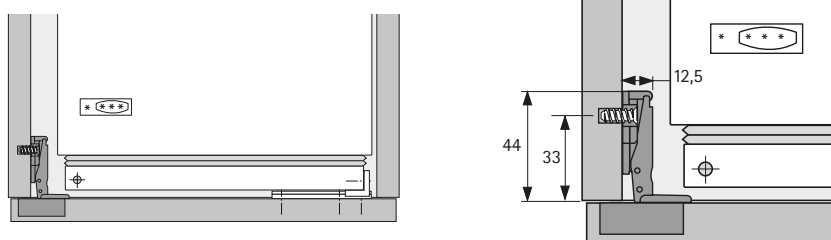

Aanslagvoorbeeld

Opmerking

Voor het koppelen van de meubeldeur aan de koelkastdeur kan sleepbeslag worden gebruikt.

Montageplaat met afstandsplaat =
montageplaatdikte 3 mm

Montageplaat zonder afstandsplaat =
montageplaatdikte 0 mm

C-maat mm	Opdek mm	C-maat mm	Opdek mm
3,0	13,0	3,0	16,0
3,5	13,5	3,5	16,5
4,0	14,0	4,0	17,0
4,5	14,5	4,5	17,5
5,0	15,0	5,0	18,0