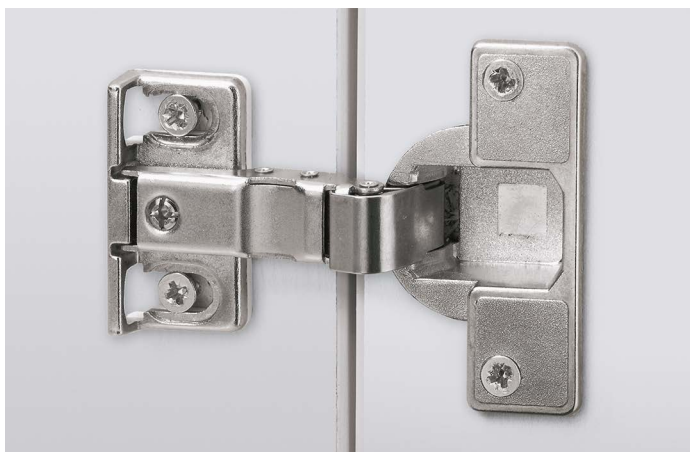

# Speciaal scharnier

- ▶ ET 582
- ▶ Voor koelkastkasten, openingshoek 95°

- ▶ Speciaal scharnier met kleine scharnierinsprong voor koelkastkasten
- ▶ Potdiameter 35 mm
- ▶ Potdiepte 12,8 mm
- ▶ Met veer
- ▶ Incl. montageplaat en afstandsplaat (montageplaatdikte = 3 mm) voor een opdek van 13 - 18 mm
- ▶ Geïntegreerde opdekverstelling + 1 mm / - 1 mm
- ▶ Geïntegreerde diepteverstelling + 3 mm / - 3 mm
- ▶ Materiaal scharnierarm vernikkeld staal
- ▶ Materiaal scharnierpot vernikkeld spuitgietzink
- ▶ Materiaal afstandsplaat kunststof wit

## Speciaal scharnier ET 582

Bestelnr.	VE
0 072 134	1/10 st.