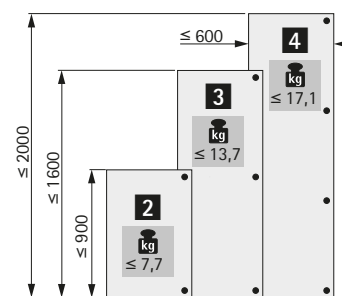

Speciaal scharnier

- ET 582
- Voor koelkastkasten, openingshoek 95°

- Speciaal scharnier met kleine scharnierinsprong voor koelkastkasten
- Potdiameter 35 mm
- Potdiepte 12,8 mm
- Met veer
- Incl. montageplaat en afstandsplaat (montageplaatdikte = 3 mm) voor een opdek van 13 - 18 mm
- Geïntegreerde opdekverstelling + 1 mm / - 1 mm
- Geïntegreerde diepteverstelling + 3 mm / - 3 mm
- Materiaal scharnierarm vernikkeld staal
- Materiaal scharnierpot vernikkeld spuitgietzink
- Materiaal afstandsplaat kunststof wit

Speciaal scharnier ET 582

Bestelnr.	VE
0 072 134	1/10 st.

Boormaten

Opmerking

Aanslagvoorbeeld

Opmerking

Voor het koppelen van de meubeldeur aan de koelkastdeur kan sleepbeslag worden gebruikt.

Montageplaat met afstandsplaat =
montageplaatdikte 3 mm

Montageplaat zonder afstandsplaat =
montageplaatdikte 0 mm

C-maat mm	Opdek mm	C-maat mm	Opdek mm
3,0	13,0	3,0	16,0
3,5	13,5	3,5	16,5
4,0	14,0	4,0	17,0
4,5	14,5	4,5	17,5
5,0	15,0	5,0	18,0